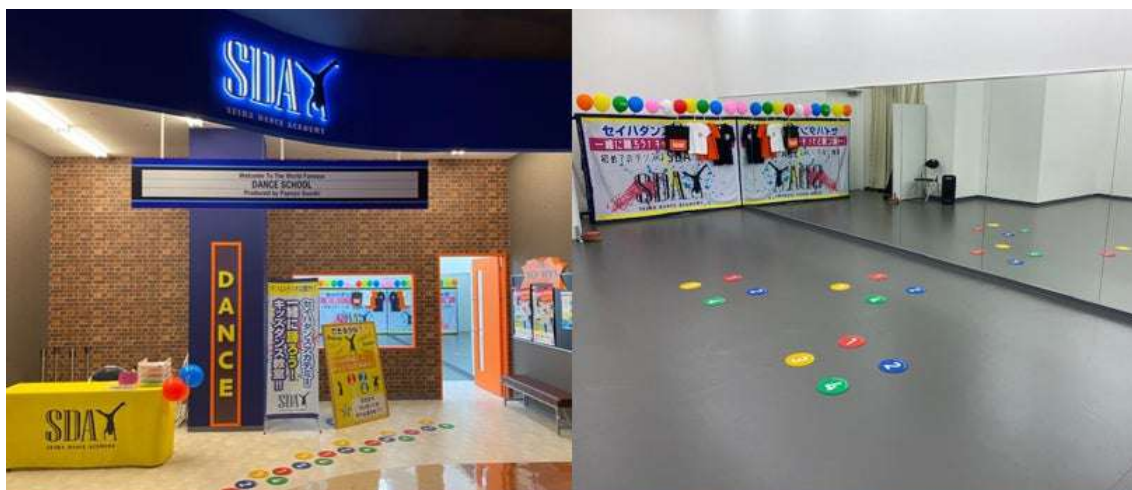

2023年11月開校、セイハダンスアカデミー「大阪ドームシティ教室」OPEN！「年少さん」から通えるダンススクールセイハダンスアカデミーでは、少人数制で年齢や学年にあったコースをご用意しております。

イオンモール大阪ドームシティの駐車場も利用可能、交通アクセス抜群の立地♪今なら特設ブースでコースの説明会や”無料体験会”もご案内中です。

株式会社セイハダンスアカデミー（福岡県福岡市、代表取締役：坂口 正美、以下セイハダンスアカデミー）は、大阪市西区千代崎に「年少さんからのダンス教室 セイハダンスアカデミーイオンモール大阪ドームシティ教室」を、『2023年11月に新規開校』いたします。

—初めての習い事は、私たちにおまかせください—

「お家でよく踊っている」「音楽が好き」「体を動かすことが好き」少しでも興味が湧いたり、ダンスが好きで始めてみたいお子様や、まだダンスはやったことがないけど始めてみたいお子様にも、やさしく丁寧に指導いたします。

しかも、入会金が今ならなんと「¥0」と大変お得なキャンペーンも実施しています。また、館内にお教室があることで雨の日でも濡れずに送り迎えしていただけます。さらに全日駐車場無料でラクラク送迎♪是非、新しく綺麗な教室で始めてみませんか？「セイハダンスアカデミーイオンモール大阪ドームシティ教室」は、”第1期生の生徒様を募集中です”『教室前や特設キャンペーンブース』で、皆様のお越しをお待ちしております。

まずは、無料の体験レッスンを受講してみませんか？

お教室は大きく、精一杯体を動かして踊っていただけます♪