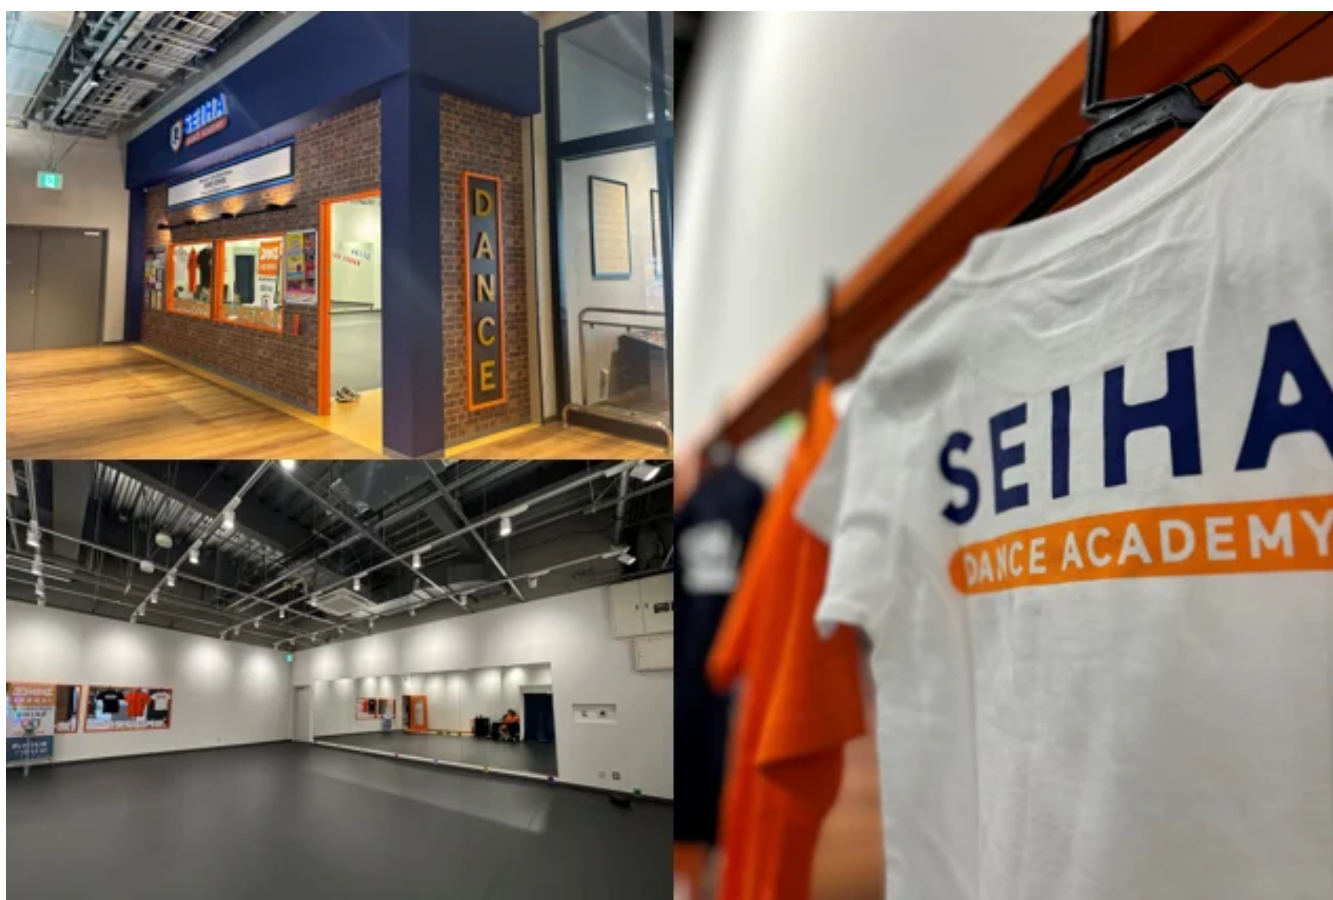

2024年9月ゆめが丘ソラトスに「セイハダンスアカデミー」が新規開校！初めての習い事は私たちにお任せください♪

今大人気のダンス、新しいダンス教室が「ゆめが丘ソラトス」に新規OPENいたします。みんなーからスタートのお教室です。ダンスが初めての方でも安心！ゆめが丘ソラトスでは“第一期生”の募集を行っております。

ピカピカの新しいお教室で思いっきり踊ろう★

【只今、無料説明会 & 体験会を実施中】

「お家でよく踊っている」「音楽が好き」「体を動かすことが好き」少しでも興味が湧いたり、ダンスが好きで始めてみたいお子様や、まだダンスはやったことがないけど始めてみたいお子様にも、やさしく丁寧に指導いたします。みんなーからのスタートですので、初めてのお子様でも大歓迎です。