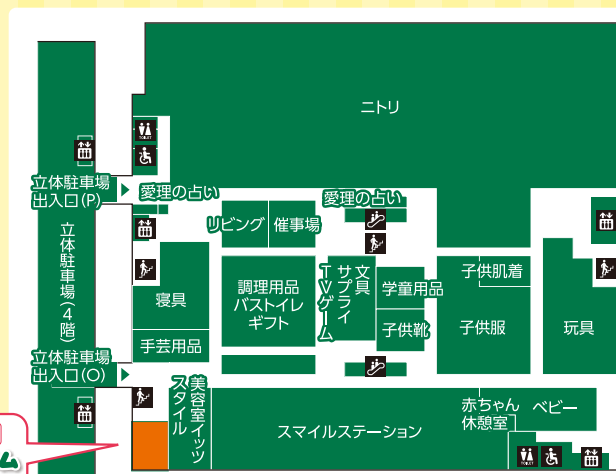

(参考資料 朝日新聞 2023年9月19日(火))

新型コロナウイルス感染症対策について

教室内、麻雀卓、
麻雀牌は除菌済

発熱や咳などの症状がある方
入室不可

健康麻雀教室

雀ジャン笑タイム

★★★ご予約・お問い合わせはコチラから★★★

070-1380-8737

場所 イオン戸畑ショッピングセンター3階

〒804-0067
福岡県北九州市戸畑区汐井町2-2
イオン戸畑ショッピングセンター3階

健康麻雀教室
雀ジャン笑タイム

各コースのご案内

健康麻雀教室

基礎の基礎から分かりやすく麻雀の遊び方を教えます。

対象者

- はじめて麻雀をされる方
- ブランクが長く、もう一度基礎から麻雀のルールを学びたい方